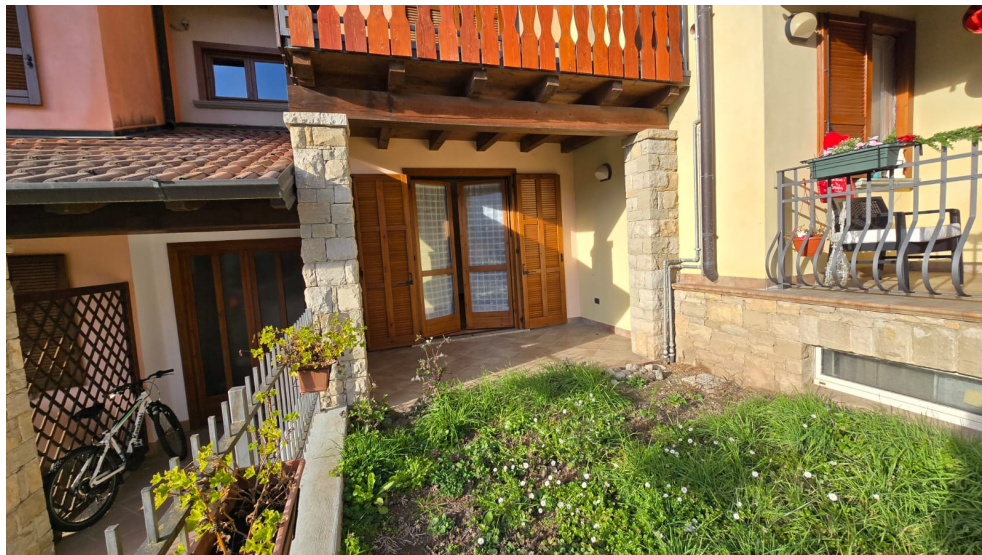

Appartamento con giardino e box doppio – 1001-91

Codice di riferimento: 1001-91

Comune: Cerete

Prezzo: € 159.000

Descrizione

Proponiamo in vendita a Cerete, in complesso ben tenuto di villette a schiera, in zona tranquilla ed immersa nel verde, appartamento bi-livello di ampia metratura con comodo box doppio.

La soluzione, completamente arredata, risulta così composta:

- piano terra luminoso soggiorno con camino a legna, area esterna privata con ottima esposizione solare composta da portico e giardino, cucina abitabile, disimpegno, camera matrimoniale, seconda camera da letto, bagno ed ulteriore area esterna con angolo barbecue, ideale per pranzi all'aperto;
- piano semi-interrato, accessibile tramite comoda scala, composto da ampia taverna, lavanderia e cantina.

Completa la proprietà box doppio in larghezza, accessibile con cancello elettrico.

Riscaldamento autonomo.

Ideale sia come prima abitazione che come spaziosa casa per le vacanze. DA VEDERE!

Dettagli:

- **Anno di costruzione:** 1998
- **Metri quadrati:** 120
- **Piano:** Su più livelli
- **Stato immobile:** Nuovo su mercato
- **Lati liberi:** 2
- **Arredamento:** Completamente arredato
- **Numero camere:** 2
- **Tipo cucina:** Abitabile
- **Numero bagni:** 2
- **Riscaldamento:** Autonomo
- **Giardino:** Privato
- **Terrazzo/balcone:** Si
- **Garage/box:** Doppio
- **Posto auto:** Facilità di parcheggio
- **Infissi esterni:** Doppio vetro-legno
- **Cantina/solaio:** Si
- **Porta blindata:** Si
- **Ascensore:** No
- **Cancello elettrico:** Si
- **Impianto di allarme:** No
- **Camino:** Si
- **Attico:** No
- **Spese condominiali:** 30 €/mese
- **Numero locali:** 5