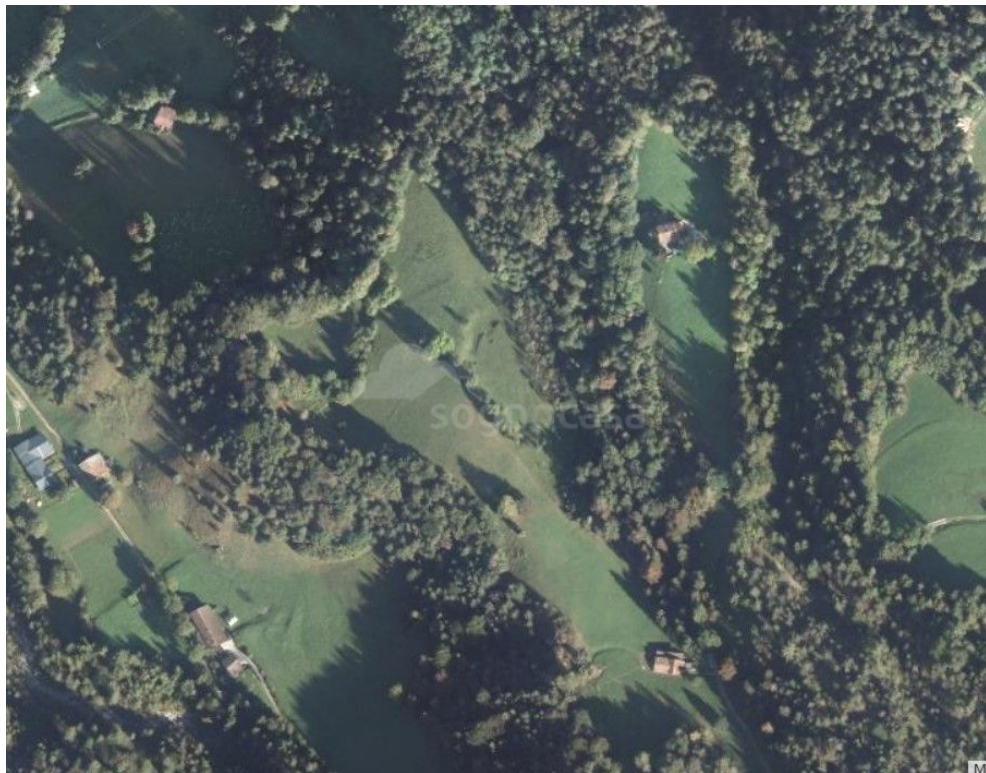

Terreno agricolo Località Busgarina – 1002-3

Codice di riferimento: 1002-3

Comune: Clusone

Prezzo: € 15.000

Descrizione

Proponiamo in vendita a Clusone, in Località Busgarina, 9.820 metri di terreno agricolo suddiviso in circa 5.000 metri di prato e 4.820 metri di bosco formato da castani e frassini.

Accesso al terreno tramite mezzi di lavoro o fuoristrada.

Dettagli:

- **Metri quadrati:** 9820
- **Cantina/solaio:** No

- **Porta blindata:** No
- **Ascensore:** No
- **Cancello elettrico:** No
- **Impianto di allarme:** No
- **Camino:** No
- **Attico:** No