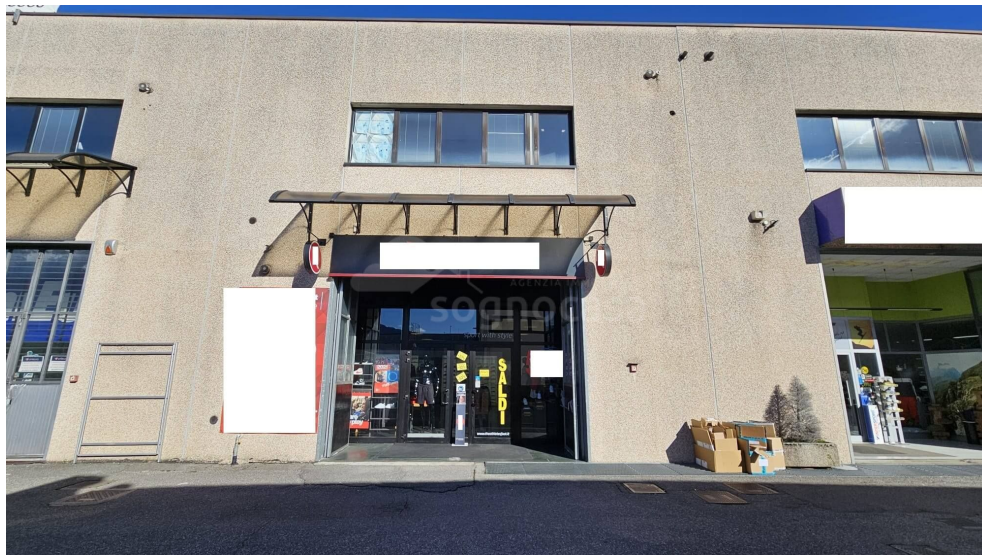

Commerciale con laboratorio – 1002-101

Codice di riferimento: 1002-101

Comune: Clusone

Prezzo: € 210.000

Descrizione

Proponiamo in vendita a Clusone ampio commerciale con laboratorio.

La soluzione, al piano terra di immobile con spazioso e comodo parcheggio, è composta da negozio con vetrina, laboratorio artigianale, bagno ed area esterna ad utilizzo esclusivo.

Commerciale di ampie dimensioni utilizzabile per diverse attività commerciali e/o uffici.

La soluzione risulta attualmente locata, garantendo un ottimo reddito.

INTERESSANTE INVESTIMENTO!

Dettagli:

- **Metri quadrati:** 274
- **Piano:** Piano terra
- **Stato immobile:** Nuovo su mercato